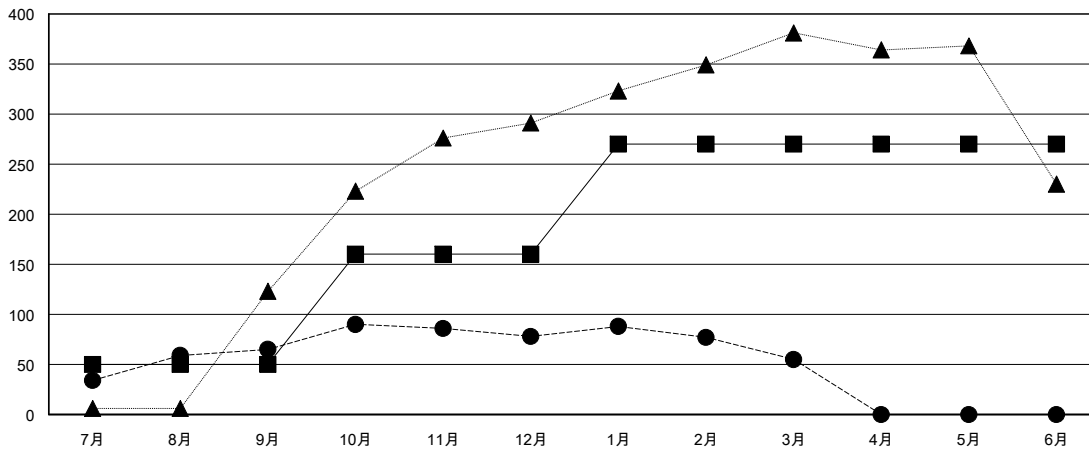

MONTHLY MEMBERSHIP PROGRESS REPORT

District 336 C

Results as of: 3/31/2017

GMT: Masayoshi Maruyama

地域 JAPAN

GMT会則地域

クラブ			
結果: 2016-2017			
四半期	新クラブ目標	新クラブ	解散クラブ
7月/8月/9月	0	0	0
10月/11月/12月	1	0	0
1月/2月/3月	0	0	0
4月/5月/6月	0	0	0

名			
結果: 2016-2017			
四半期	新会員 (再入会と転入を含めない) 純増目標	新会員 (再入会と転入を含めない) 実際	退会者 (転籍を含む) 実際
7月/8月/9月	50	114	49
10月/11月/12月	110	64	51
1月/2月/3月	110	38	61
4月/5月/6月	0	0	0

新クラブ目標及び実績累計

会員目標及び実績累計

解散クラブ: 0	63 CLUBS OF 96 一名以上の新会員を登録	男女別
退会者		男性 2,933 (83.51%)
物故会員 14		女性 579 (16.49%)
クラブ解散 0	会員累計データを見るには、ここをクリック	世帯主/家族会員合計 772
その他 147		国際会費半額の家族会員 414
合計 161		